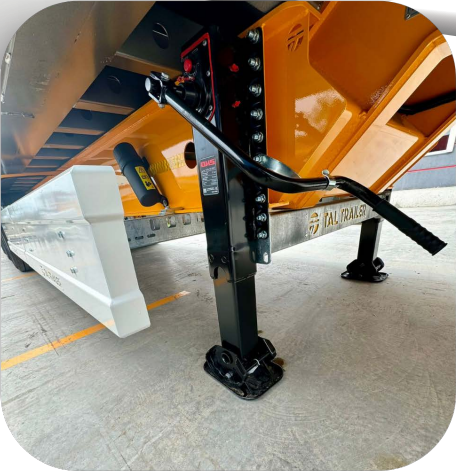

45' High Cube Konteyner Taşıyıcı Semi Treyler