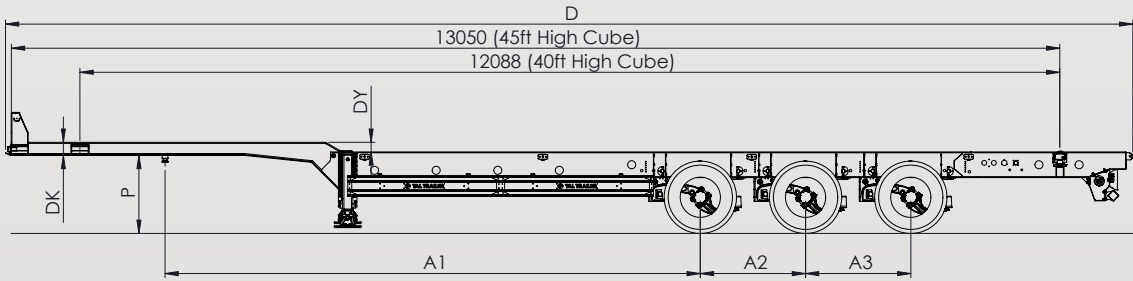

### Teknik Koşulları

- \* Tal trailer, önceden haber vermeksizin modeli, teknik özellikleri ve aksesuarları değiştirme hakkını saklı tutar.

Genişlik		2550mm
Uzunluk	D	14000mm
Pleyt Yüksekliği	P	980mm
Deveboynu	DY	120mm
Deveboynu Kalınlığı	DK	163mm
Aks Merkezi	A	7973mm
1. Aks	A1	6663mm
2. Aks	A2	1310mm
3. Aks	A3	1310mm